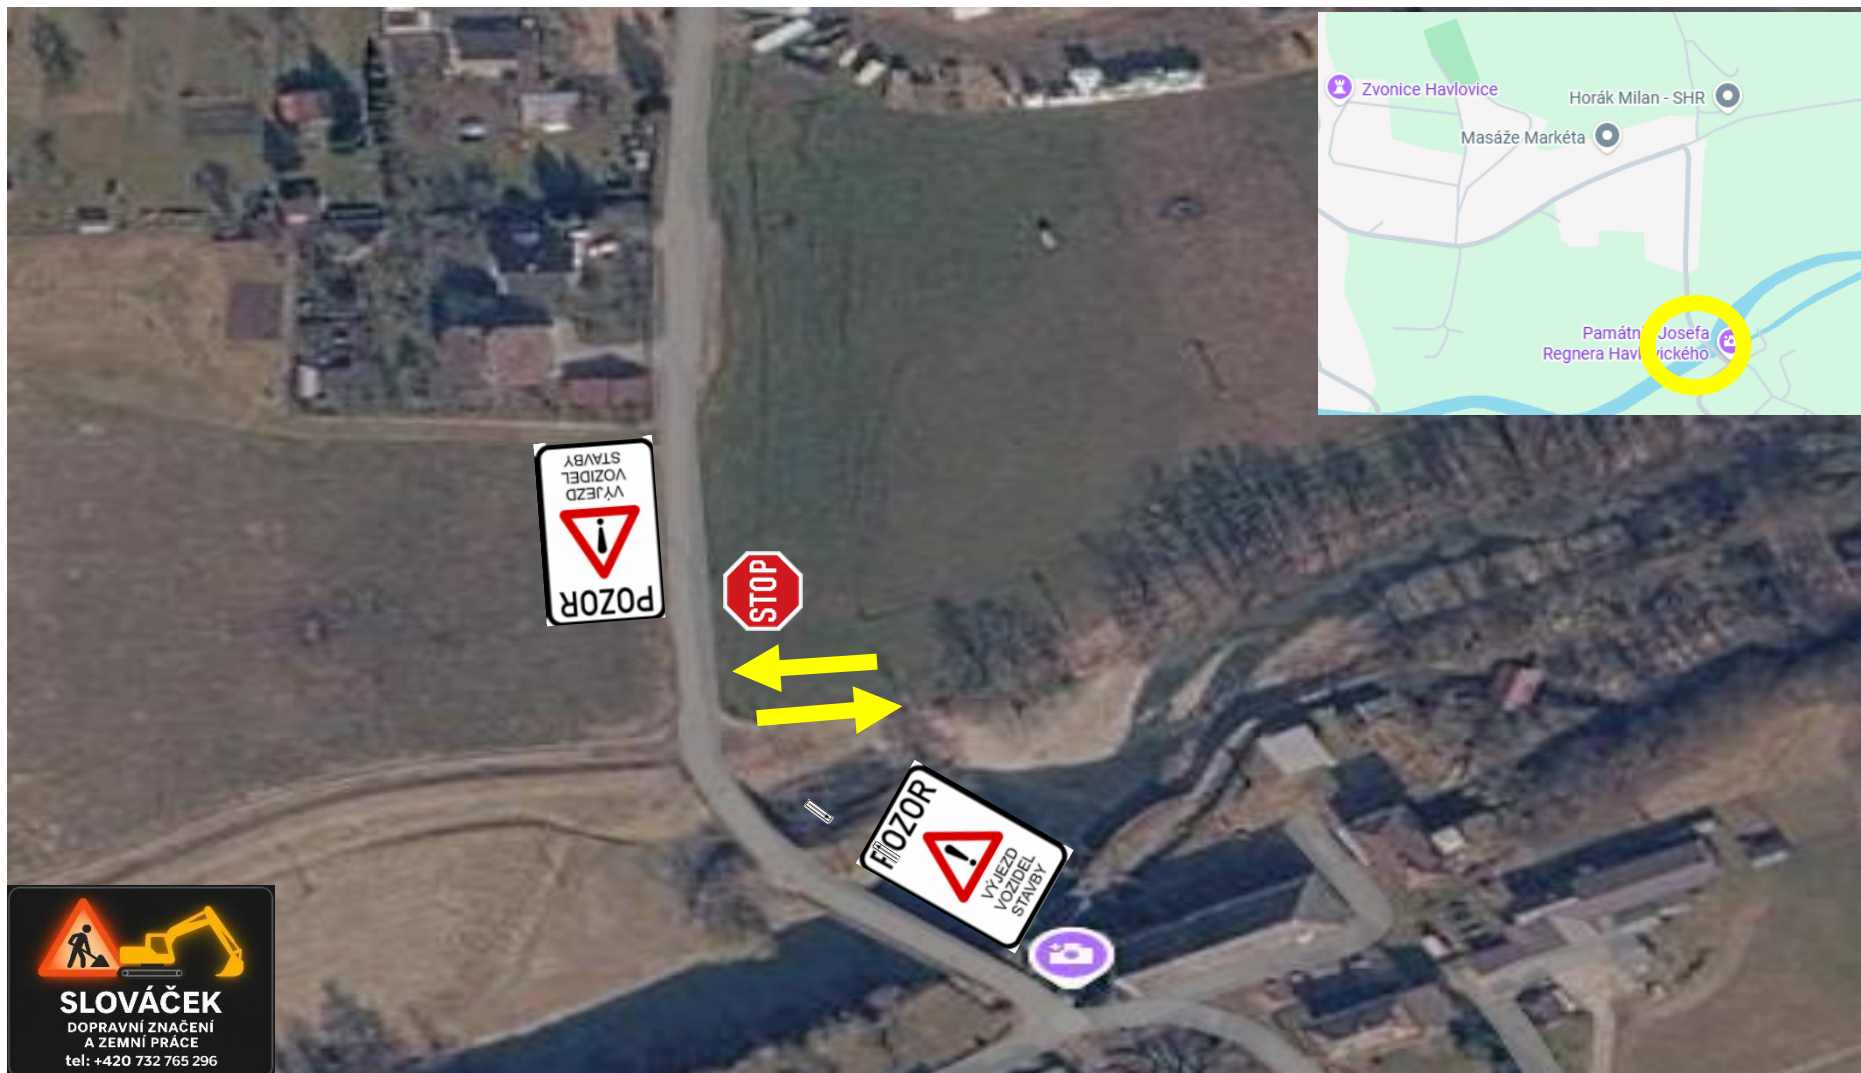

# „Úpa, Havlovice, Suchovršice - odstranění povodňových škod“.

Havlovice – JEZ (U PAMÁTNÍKU JOSEFA REGNERA)

Havlovice – výjezd „ most“

Suchovršice výjezd na I/14

Suchovršice – výjezd na I/14 (u firmy PARTIS)

Úpice (Maxima Gorkého, Palackého)

Úpice – (Regnerova - JUTA)